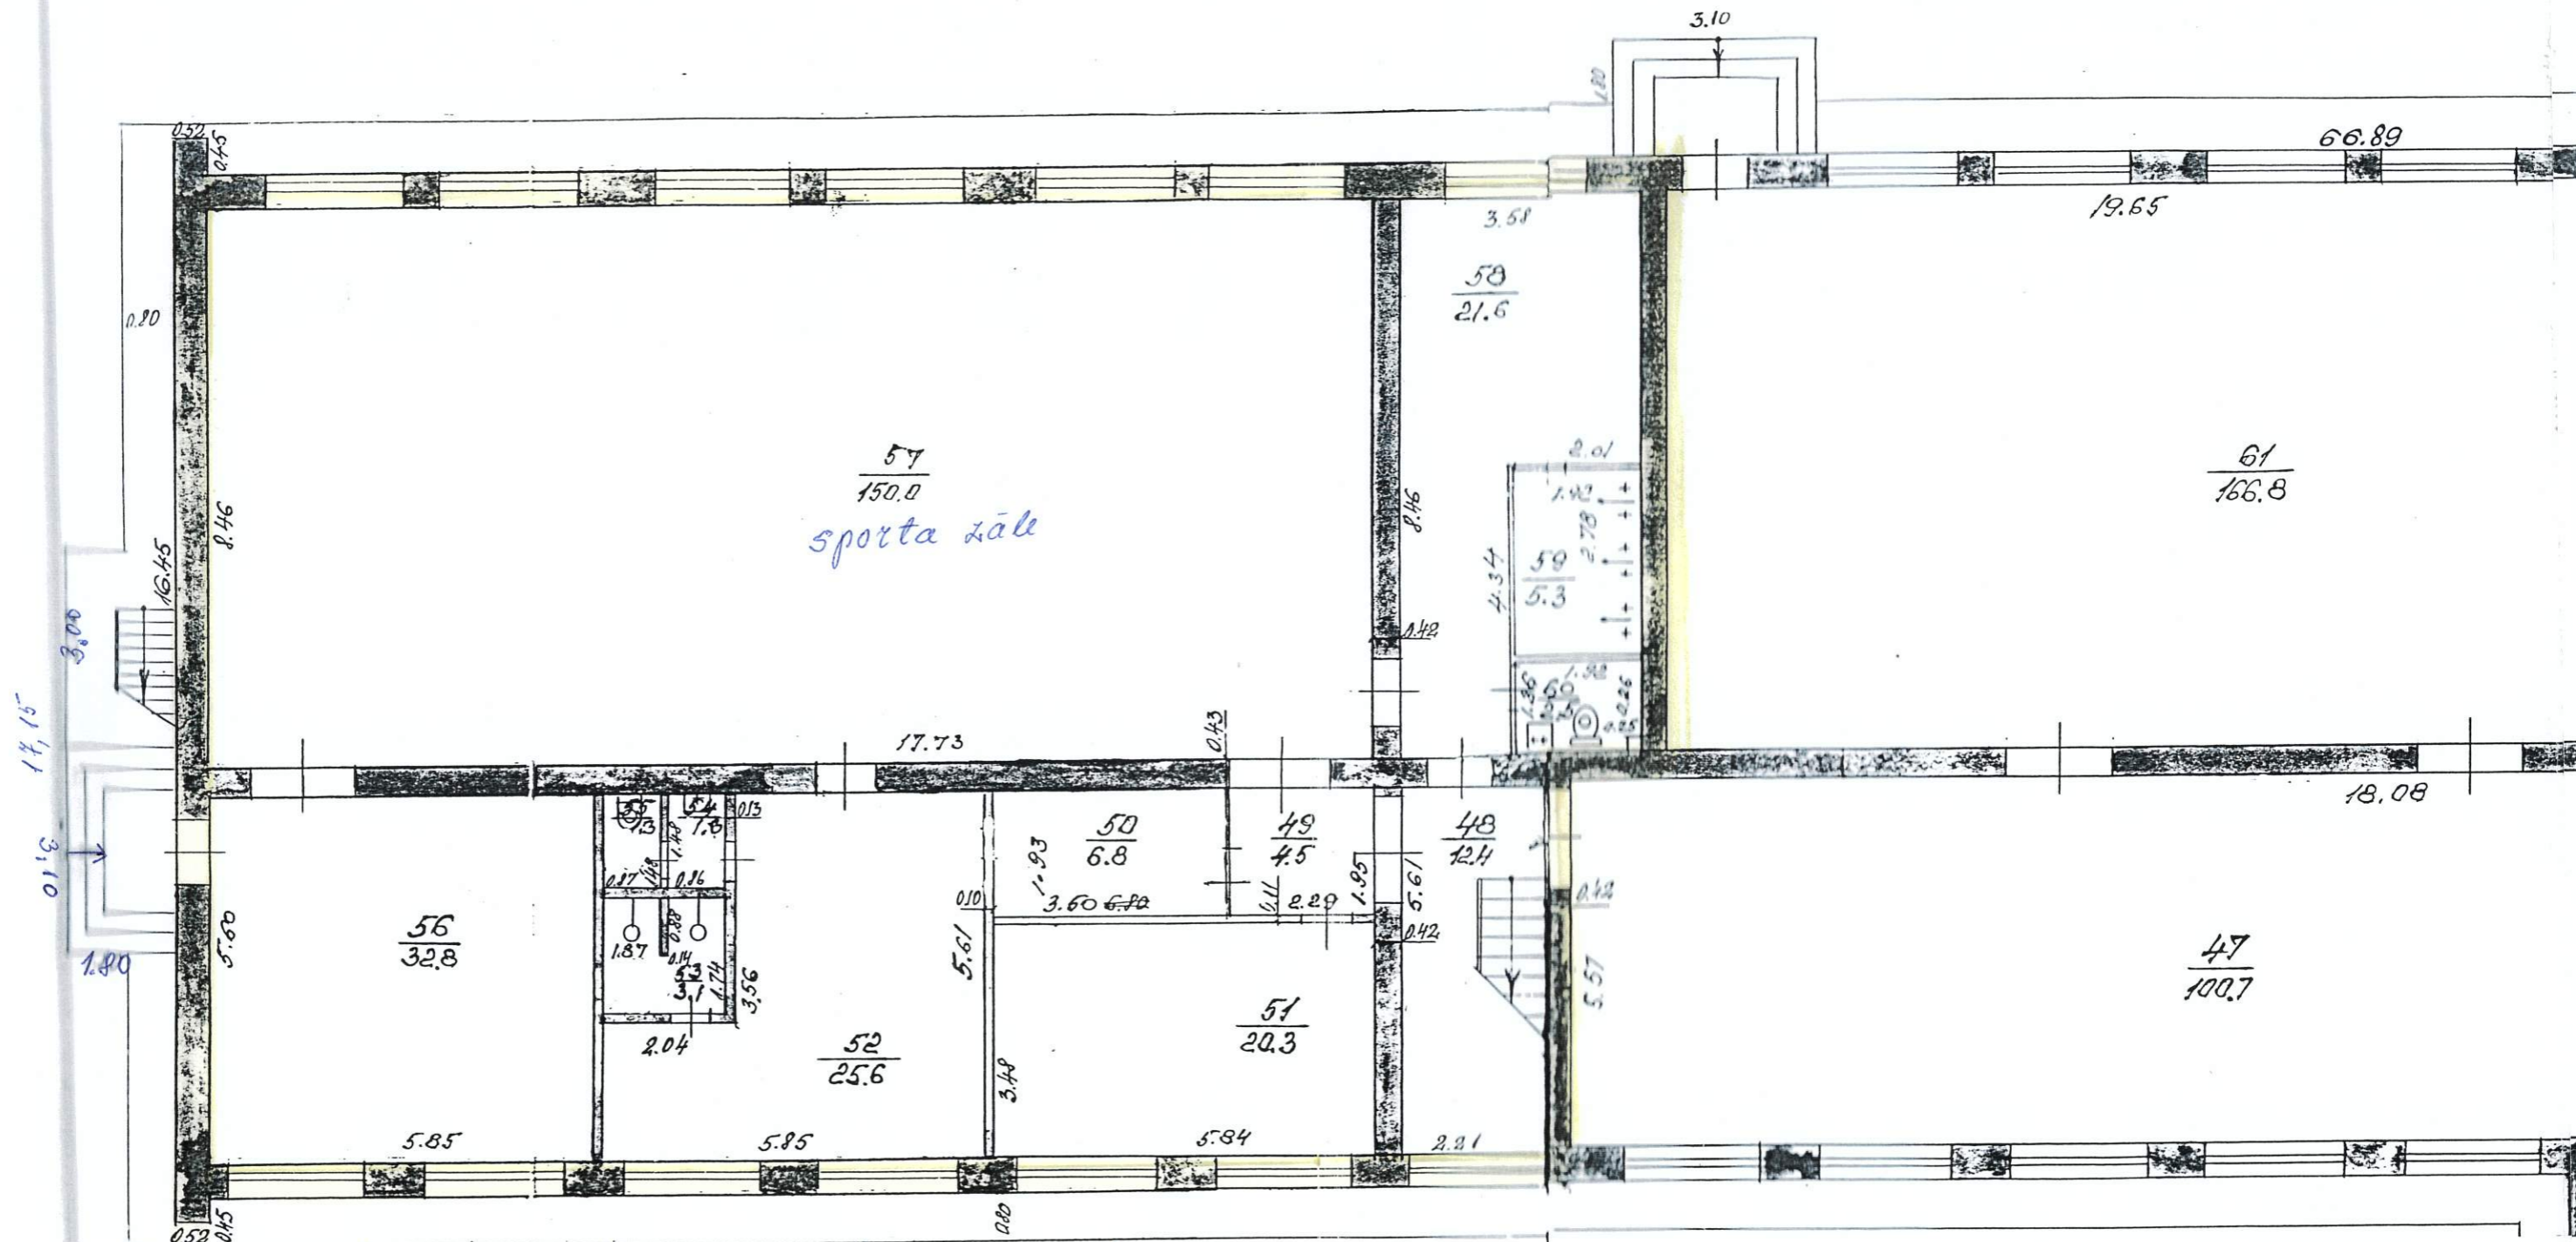

Dzīvojamais Nr. 1
 Bāves telpu plāns
 Meža prospektā 13, Ogrē

Telpas Nr.	Nosaukums	Platība (m ²)	Augstums (m)
48	kāpņu telpa	12,4	2,7
49	gaitenis	4,5	2,7
50	noliktava	6,8	2,7
51	kabinets	20,3	2,7
52	ģērbtuve	25,6	2,7
53	lielā telpa	3,1	2,7
54	piekš telpa	1,3	2,7
55	tualete	1,3	2,7
56	noliktava	32,8	2,7
57	sporta zāle	150	6,8
58	ģērbtuve	21,6	2,7
59	lielā telpa	5,3	2,7
60	tualete	2,5	2,7
		<u>287,5</u>	